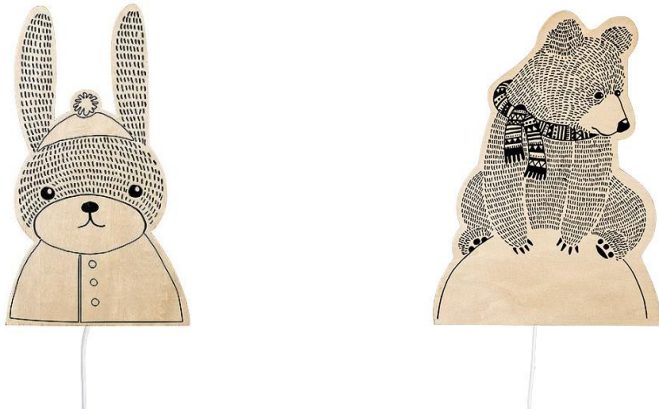

ATTENTION – RAPPEL DE PRODUITS
INFORMATIONS IMPORTANTES

Il a été porté à notre attention que les deux appliques lumineuses Bloomingville MINI ci-dessous présentent un risque potentiel de fonte, ce qui peut avoir d'importantes conséquences :

- Wall Lamp, Nature, Plywood, item no.: 68603061
- Wall Lamp, Nature, Plywood, item no.: 68603062

Nous prenons cela très au sérieux et nous demandons donc aux clients qui ont acheté ces articles (vendus par Bloomingville entre 2016 et 2017) de cesser de les utiliser. Les clients sont priés de retourner le ou les article(s) au détaillant pour un remboursement complet. Le reçu n'est pas requis. Tous nos détaillants sont informés du rappel.